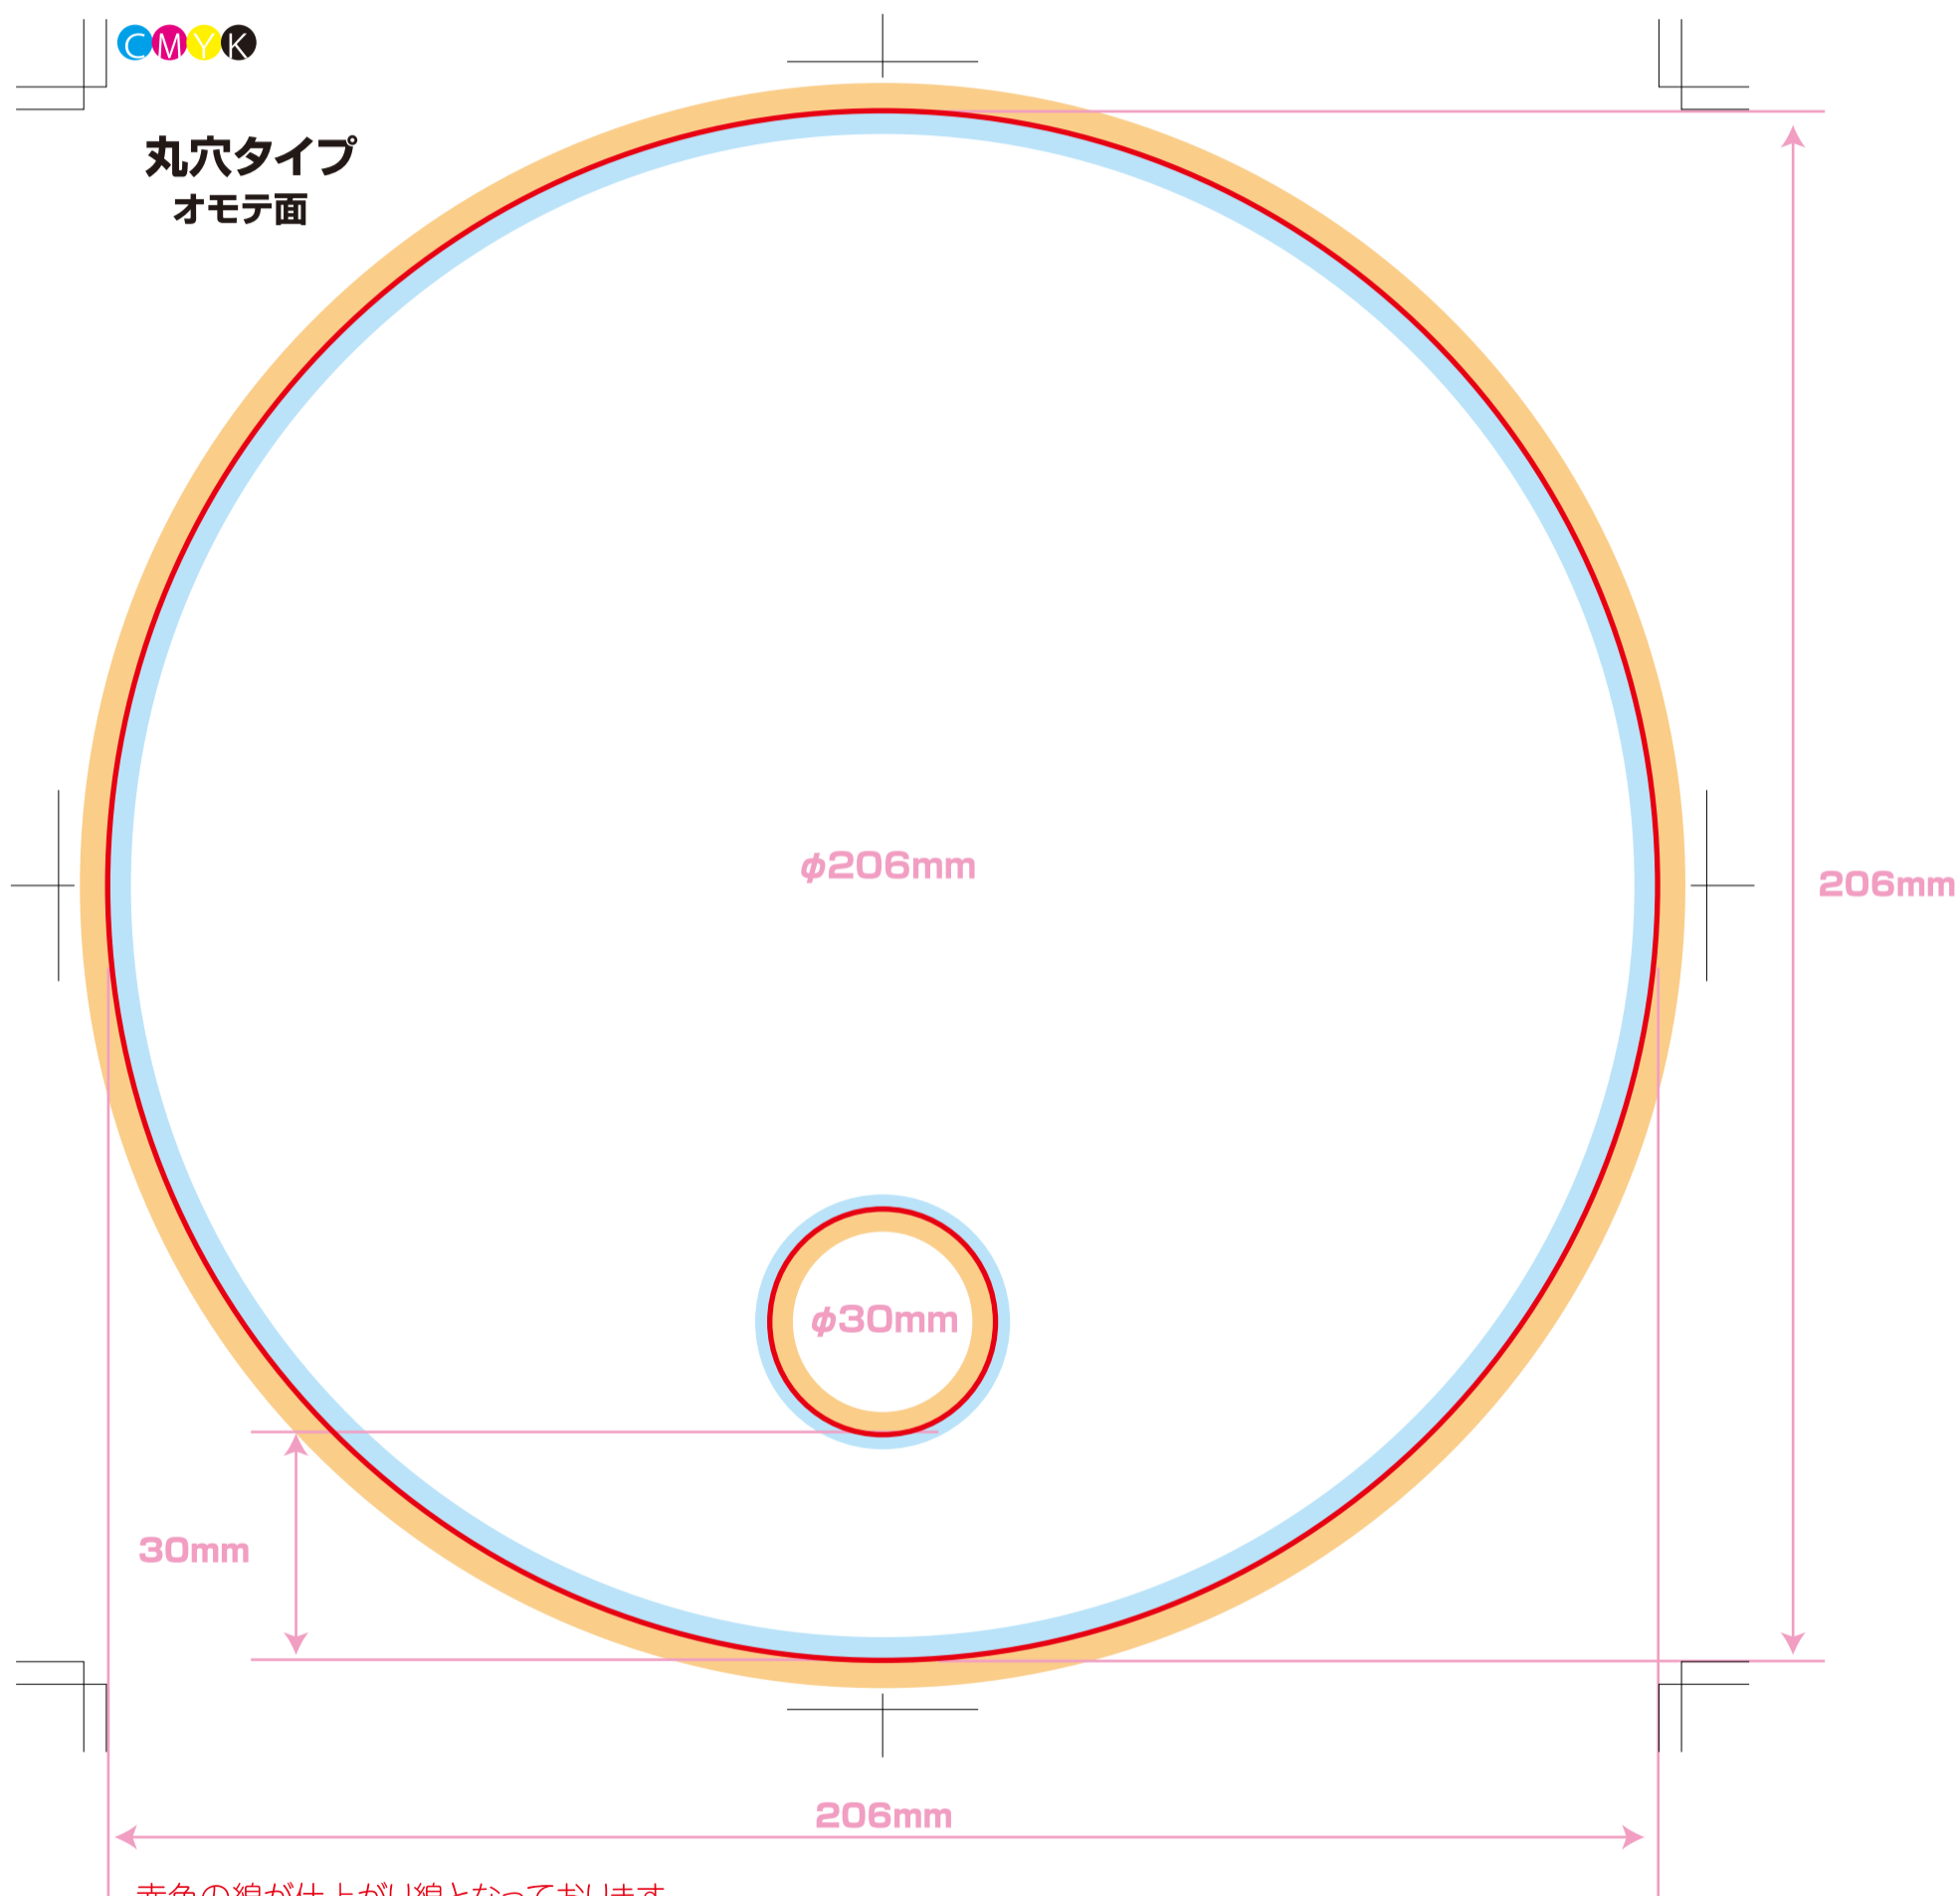

サイズ:φ206mm 型110611

丸穴タイプ
オモテ面

赤色の線が仕上がり線となっております。
オレンジ色の線まで塗り色を伸ばしてください。
水色の線内には文字など入らないようお願い致します。

※カラーモードは、CMYKで作成してください。
※塗り足しは3mm以上とってください。